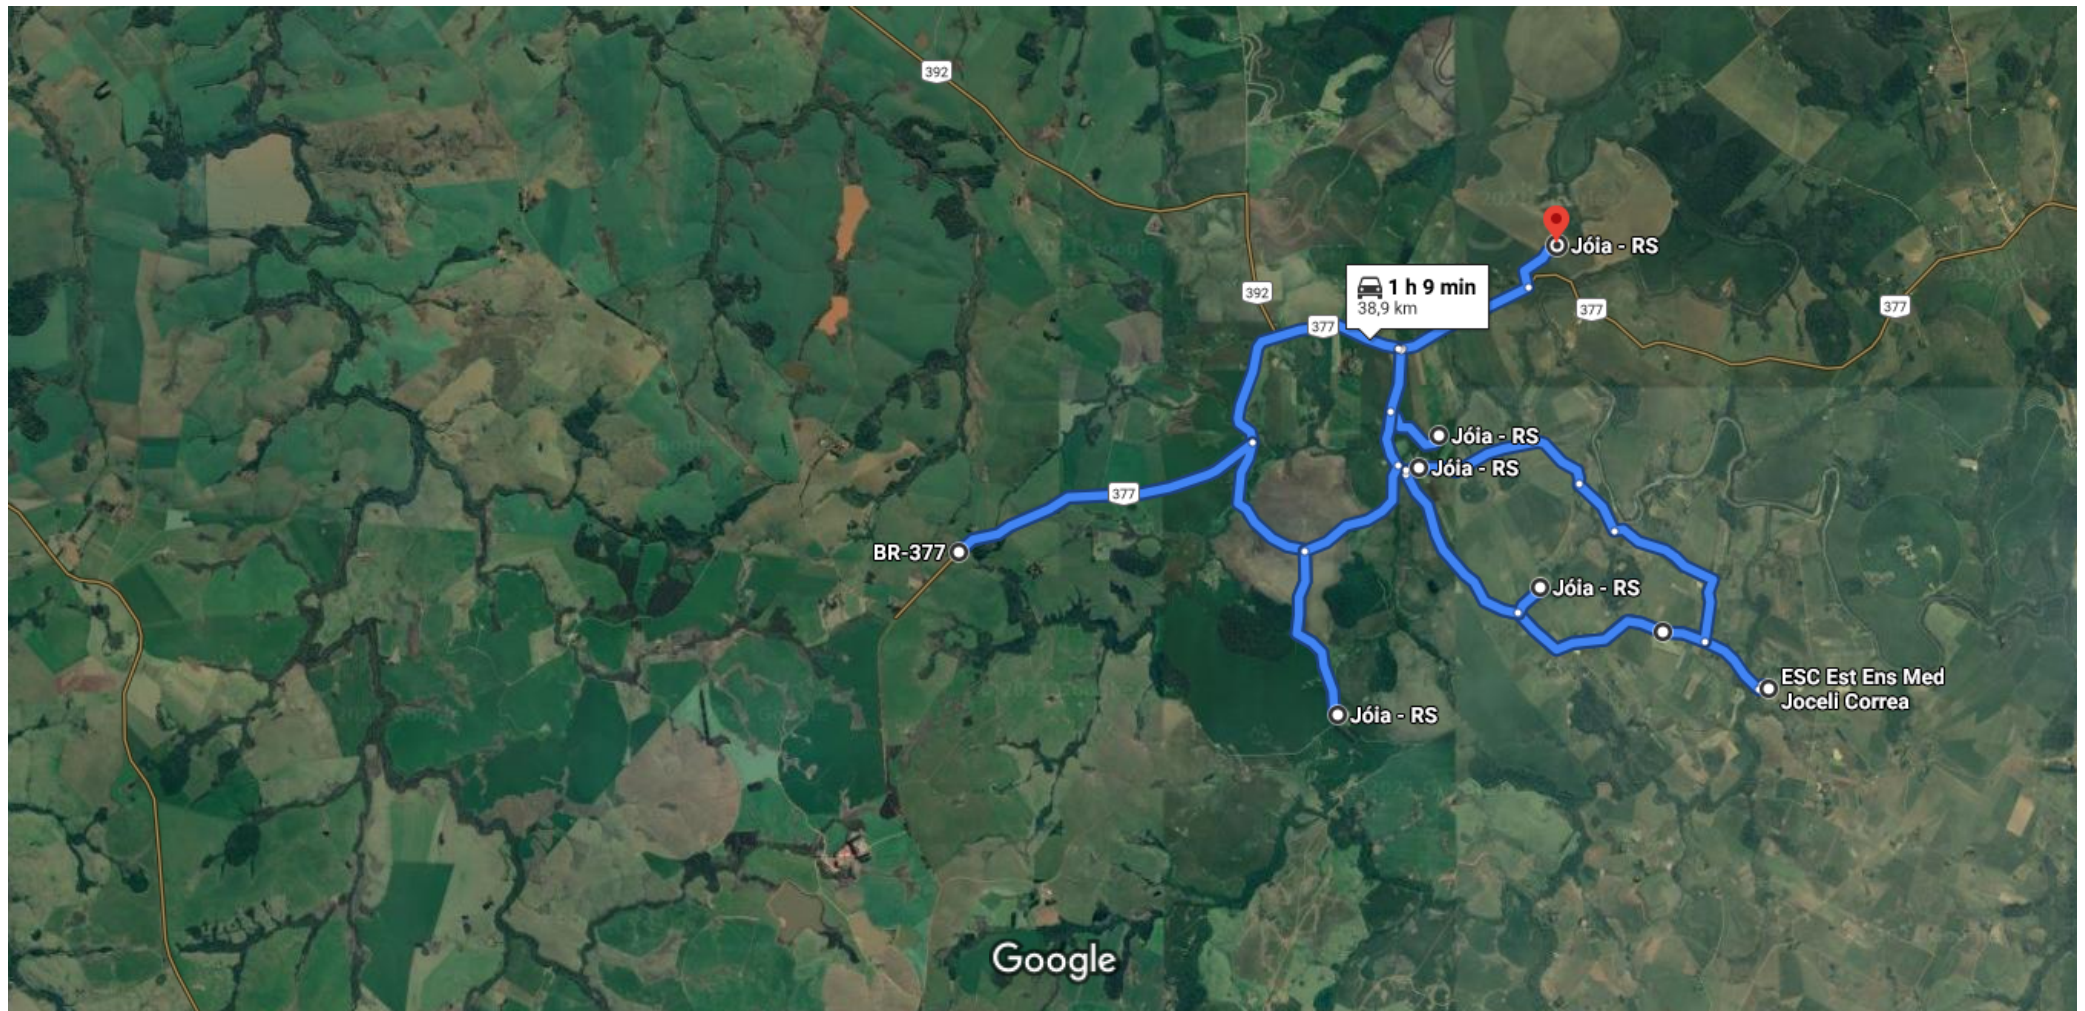

de ESC Est Ens Med Joceli Correa, Jóia - RS a Jóia, Rio Grande do Sul, 98180-000

Linha 17

Imagens ©2021 CNES / Airbus, Landsat / Copernicus, Maxar Technologies, Dados do mapa ©2021 1 km

ESC Est Ens Med Joceli Correa

R Assentamento Rondinha 90 Interior Interior, Jóia - RS, 98180-000