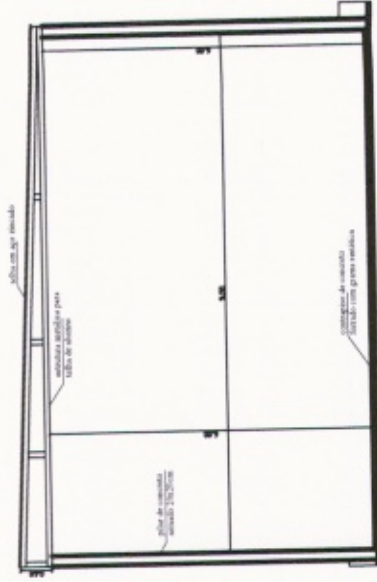

Planta de cobertura

Planta baixa

Corte

LOCAL: Prefeitura Municipal de Içá
OBJ: Reforma do playground de Prop. Marcell Terra
ÁREA: 192,00m²

CROQUI

TIPO: PROJETO

DATA: AGOSTO 2023

ESCALA: 1/escala